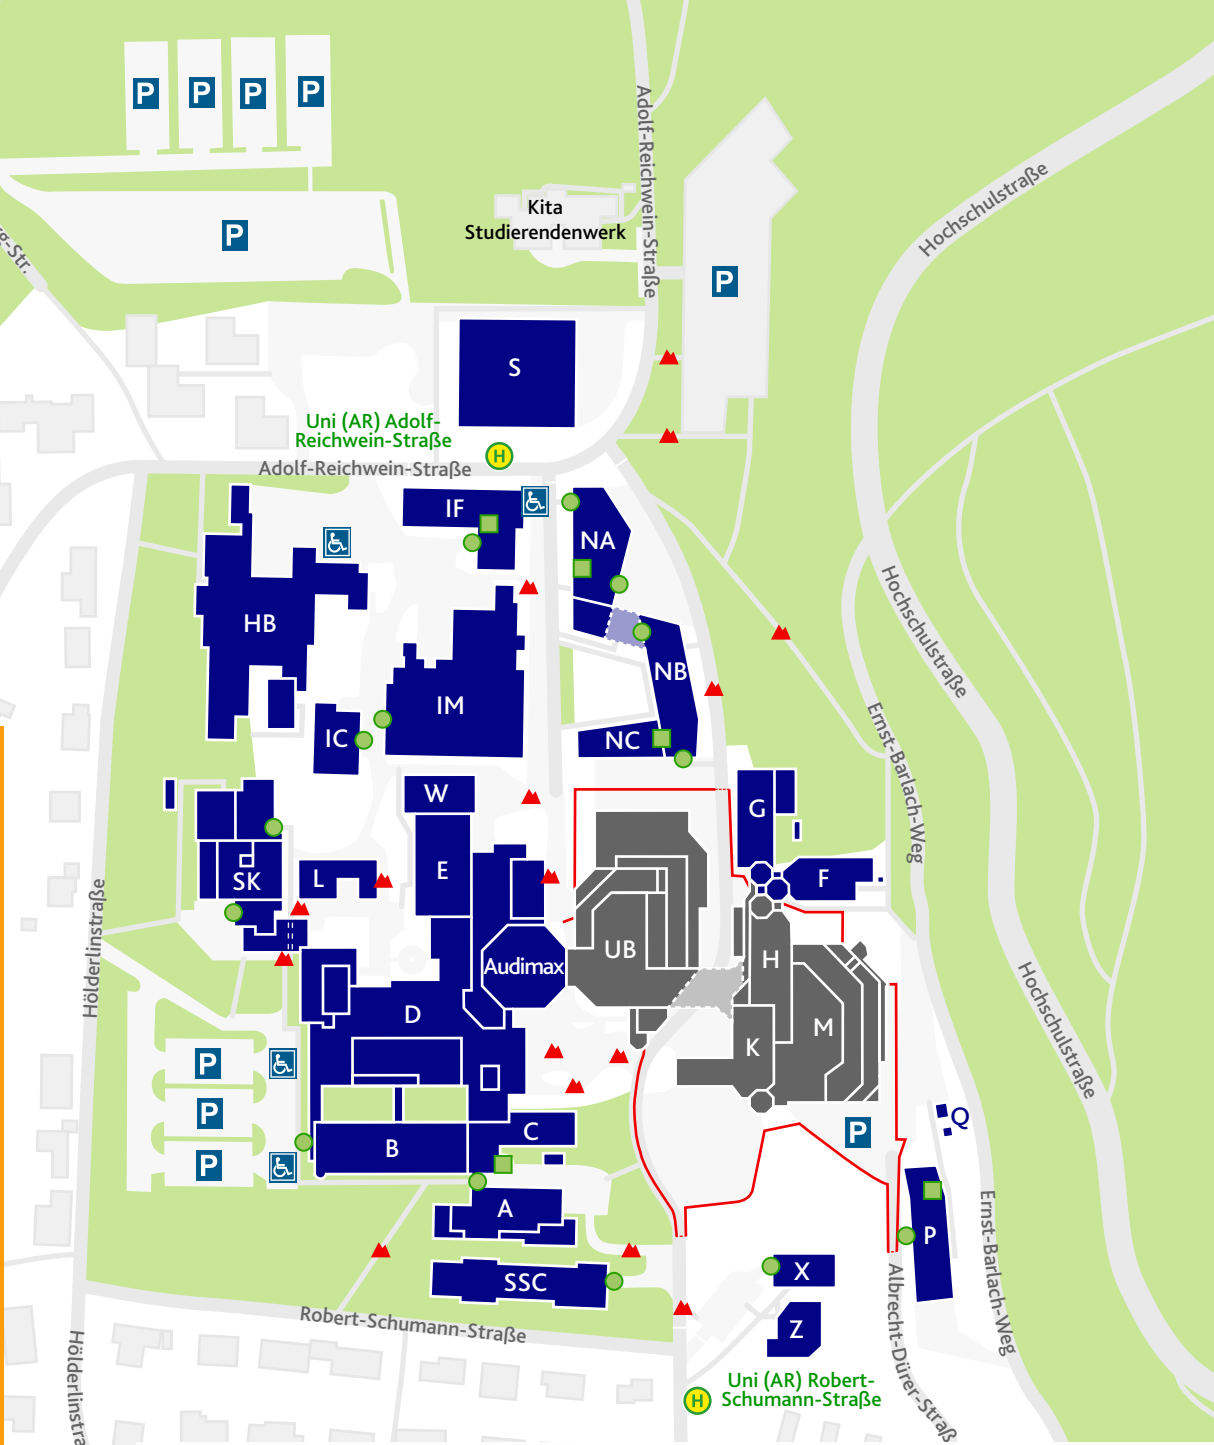

## Campus Adolf-Reichwein-Straße (AR) Adolf-Reichwein-Straße 2

- A Kunst
- B Musik, Kunst, Geschichte, Biologie, Pädagogik, Soziologie, Sternwarte
- C Theologie, Geschichte, Biologie, Politikwissenschaften, Kunst, Musik, Soziologie, Philosophie
- D Hörsäle, Musik, Theologie
- E Audimax, Sporthalle
- F - G Chemie
- HB Seminarzentrum, AStA, Physikdidaktik
- IC Cafeteria
- IF Fakultät I
- IM Mensa
- L Erziehungswissenschaft, Psychologie
- NA Zentrale Universitätsverwaltung, Poststelle, Pressestelle, Bildungsphilosophie
- NB Erziehungswissenschaften und Psychologie, Archiv, Seminarräume
- NC Chemie und Biologie, Labore
- P Dezernat 5, ZLT
- S Sporthalle
- SK Siegerland-Kolleg
- SSC Student Service Center, Uni-Shop
- W Blockheizkraftwerk
- X Medienausleihe, Filmstudio
- Z ZIMT (AR)

**Öffnungszeiten**  
 Montag - Freitag: 7:00 bis 22:00 Uhr  
 Samstag: 7:30 bis 14:30 Uhr

- Legende**
- Universitätsgebäude
  - Straße
  - Baustellenbegrenzung
  - Haltestelle
  - Öffentlicher Parkplatz
  - Behindertenparkplatz
  - Barrierefreier Eingang
  - Aufzug
  - Steigung/Treppe

**Barrierefreie Zugänge**  
 Der Campus Adolf-Reichwein-Straße ist nur eingeschränkt barrierefrei. Bitte beachten Sie die eingezeichneten Steigungen (▲) sowie die ebenerdigen Zugänge (●) und Gebäudeteile mit Aufzug (■). Einige Gebäudeteile sind nur über Umwege barrierefrei zu erreichen. Um sicherzugehen, dass Sie problemlos an Ihr Ziel gelangen, helfen wir Ihnen gerne. Kontaktieren Sie:  
 Dr. Sonja Weber-Menges  
 E-Mail: [behindertenberatung@uni-siegen.de](mailto:behindertenberatung@uni-siegen.de)